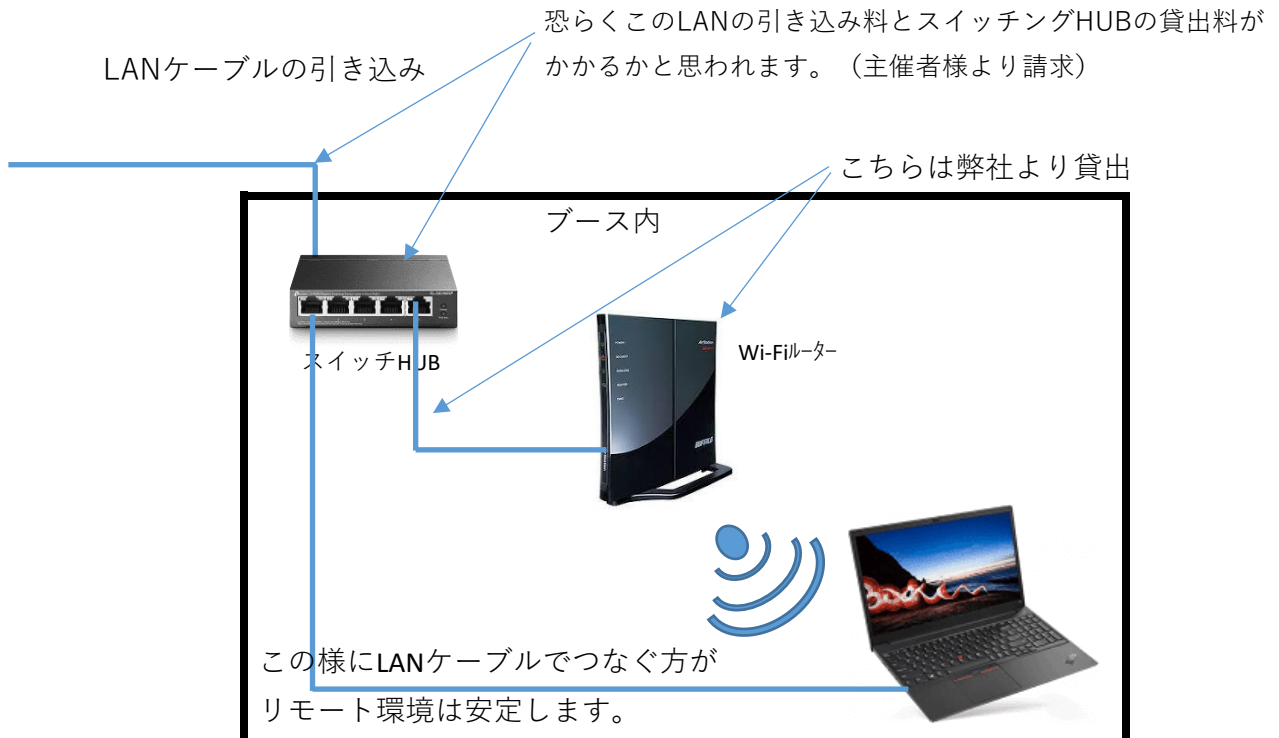

① 主催者様にネット環境を引込依頼する場合

HUBよりWi-Fiルーターを介して接続する方法とLANケーブルで接続する方法があります。

② 弊社でモバイル通信環境を構築する場合

弊社より貸出 (16,000円)

コストは安いかもしれませんが、通信環境は不安定になるかもしれません。